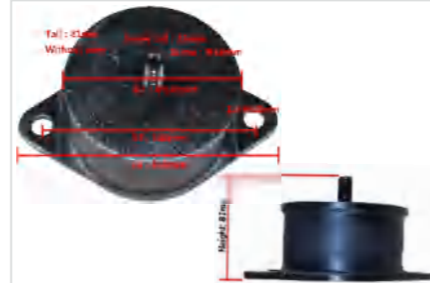

YNF03933

OD100 H140 Bolt16

Rubber Mount

YNF03934

OD100/165 PCD134 Bolt16
Thickness49 Hole14

YNF00525 (PJ006)

OD117/210 PCD160 Hole21
Thickness65 Bolt20

YNF00530