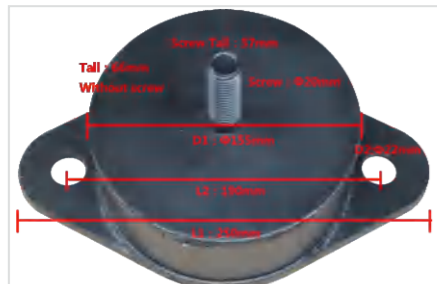

YNF00533

OD155/250 PCD190 Bolt20
Thickness66 Hole22